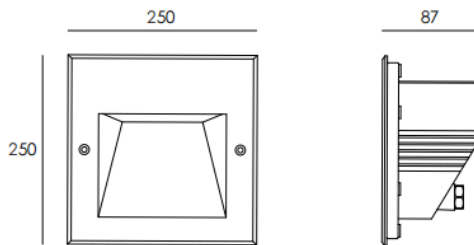

**WINDOW S**

<b>Item code</b>	<b>86.OR01.7331.03</b>
<b>Product type</b>	<b>Outdoor</b>
<b>Category</b>	<b>Recessed Wall &amp; Ceiling</b>
<b>Family</b>	<b>WINDOW</b>
<b>Subfamily</b>	<b>WINDOW S</b>
<b>Pictograms</b>	

**Dimensions**

**Product dimensions (mm)**      **250x250x87mm**

**Scheme**

cut out:238\*238\*107mm

**Product**

<b>Real power (W)</b>	<b>24.4</b>
<b>Real luminous flux (Lm)</b>	<b>1200</b>
<b>Luminous efficiency (Lm/W)</b>	<b>49.18</b>
<b>Beam angle (°)</b>	<b>assymmetric</b>
<b>Life time (h)</b>	<b>50000h L80B10</b>
<b>IP</b>	<b>IP65</b>
<b>Control gear</b>	<b>ON-OFF</b>
<b>Colour temperature (K)</b>	<b>3000</b>
<b>Colour consistency (SDCM)</b>	<b>SDCM3</b>
<b>CRI</b>	<b>90</b>
<b>IK</b>	<b>IK05</b>